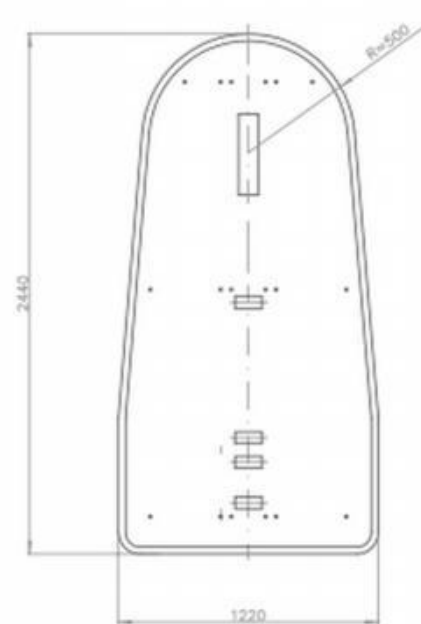

1-Lichts #200 mm.

2-Lichts #200 mm.

3-Lichts #200 mm.

1-Lichts #300 mm.

2-Lichts #300 mm.

3-Lichts #300 mm.

Middenbarm uitvoering

Standaard achtergrondschild