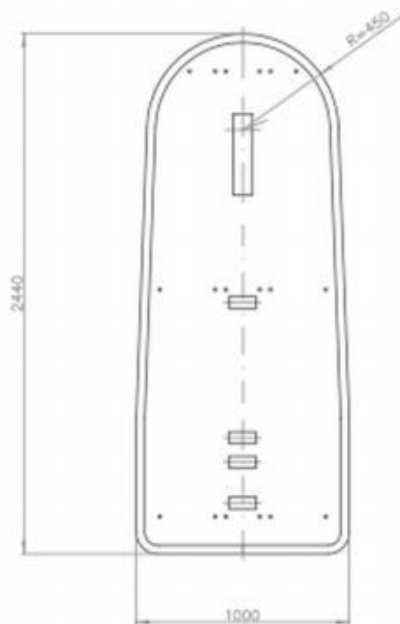

1-Lichts #200 mm.

2-Lichts #200 mm.

3-Lichts #200 mm.

1-Lichts #300 mm.

2-Lichts #300 mm.

3-Lichts #300 mm.

Middenbarm uitvoering

Standaard achtergrondschild