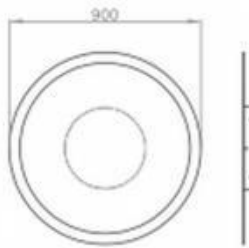

1-Lichts #200 mm.

2-Lichts #200 mm.

3-Lichts #200 mm.

1-Lichts #300 mm.

2-Lichts #300 mm.

3-Lichts #300 mm.

Middenbarm uitvoering

Standaard achtergrondschild