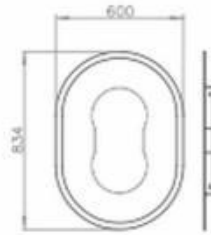

1-Lichts #200 mm.

2-Lichts #200 mm.

3-Lichts #200 mm.

1-Lichts #300 mm.

2-Lichts #300 mm.

3-Lichts #300 mm.

Middenbarm uitvoering

Standaard achtergrondschild