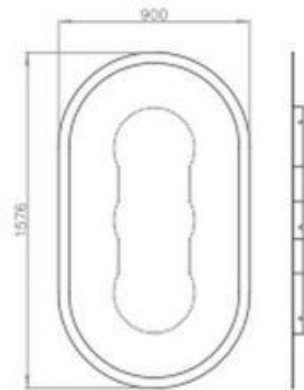

1-Lichts #200 mm.

2-Lichts #200 mm.

3-Lichts #200 mm.

1-Lichts #300 mm.

2-Lichts #300 mm.

3-Lichts #300 mm.

Middenbarm uitvoering

Standaard achtergrondschild