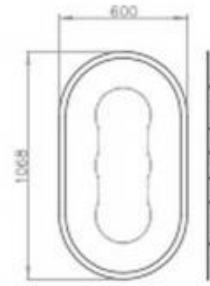

1-Lichts #200 mm.

2-Lichts #200 mm.

3-Lichts #200 mm.

1-Lichts #300 mm.

2-Lichts #300 mm.

3-Lichts #300 mm.

Middenbarm uitvoering

Standaard achtergrondschild