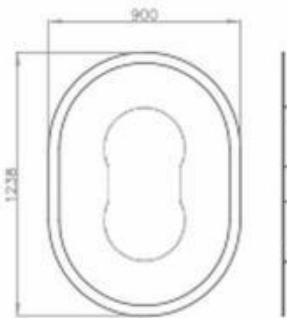

1-Lichts #200 mm.

2-Lichts #200 mm.

3-Lichts #200 mm.

1-Lichts #300 mm.

2-Lichts #300 mm.

3-Lichts #300 mm.

Middenbarm uitvoering

Standaard achtergrondschild