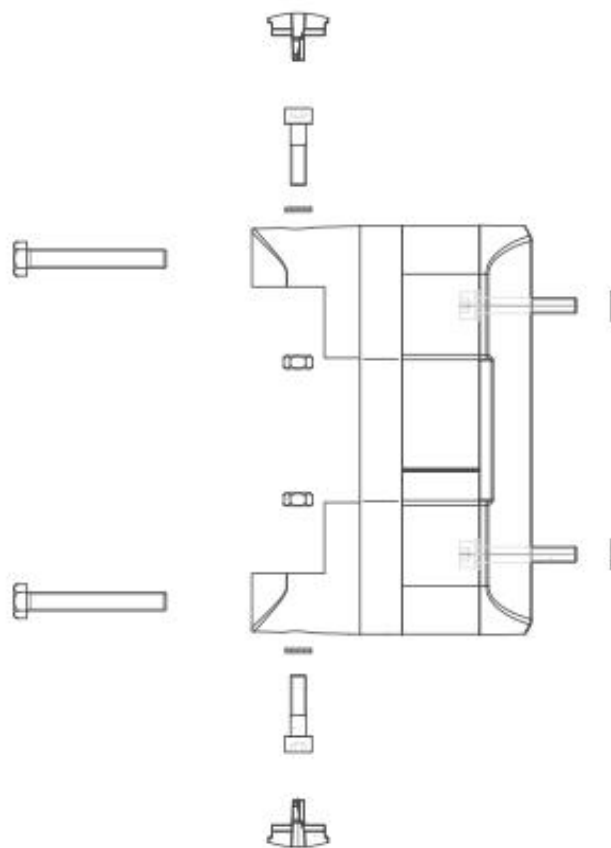

*aan mast constructie*

Aan mast bevestiging Ø200mm