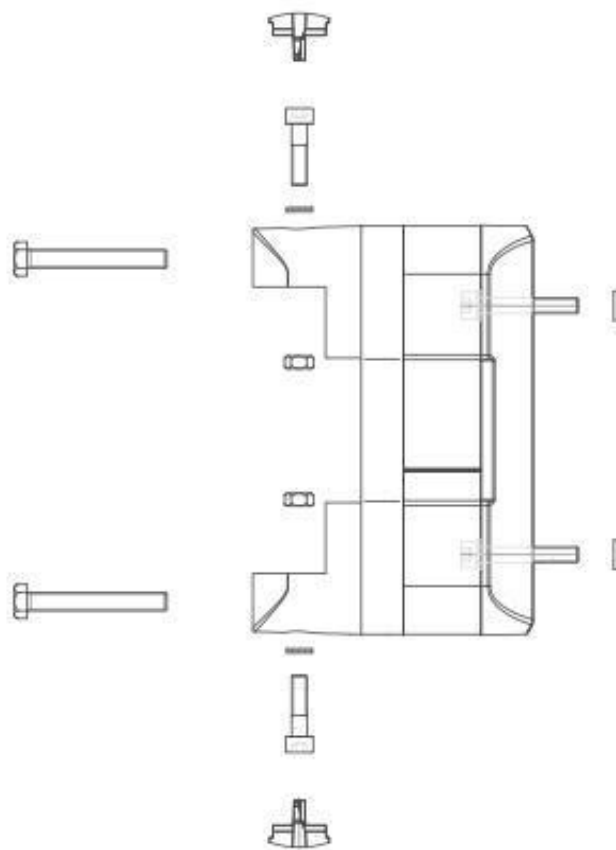

aan mast constructie

Aan mast bevestiging
Ø300mm