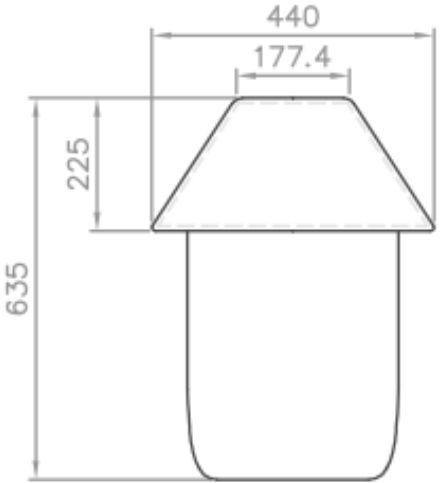

Maatvoering Vialis Classic1-lichter Ø 200 mm

Maatvoering Vialis Classic 2-lichter Ø 200 mm

Maatvoering Vialis Classic 3-lichter Ø 200 mm

Maatvoering Vialis Classic1-lichter Ø 300 mm

Maatvoering Vialis Classic 2-lichter Ø 300 mm

Maatvoering Vialis Classic 3-lichter Ø 300 mm