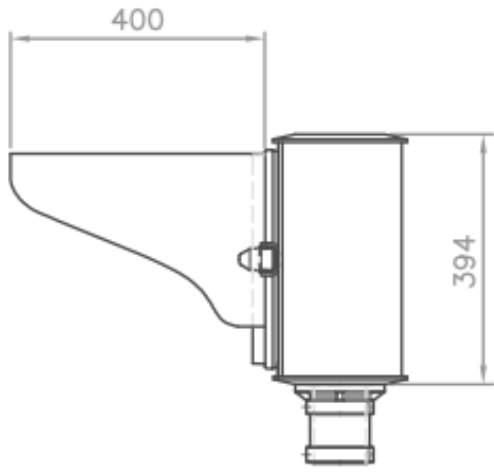

Maatvoering Vialis Classic1-lichter Ø 200 mm

Maatvoering Vialis Classic 2-lichter Ø 200 mm

Maatvoering Vialis Classic 3-lichter Ø 200 mm

Maatvoering Vialis Classic1-lichter Ø 300 mm

Maatvoering Vialis Classic 2-lichter Ø 300 mm

Maatvoering Vialis Classic 3-lichter Ø 300 mm