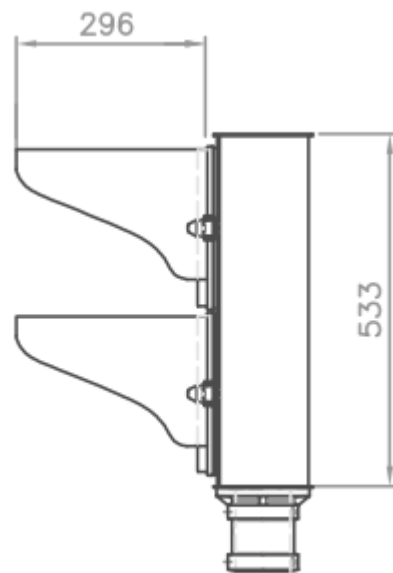

Maatvoering Vialis Classic1-lichter Ø 200 mm

Maatvoering Vialis Classic 2-lichter Ø 200 mm

Maatvoering Vialis Classic 3-lichter Ø 200 mm

Maatvoering Vialis Classic1-lichter Ø 300 mm

Maatvoering Vialis Classic 2-lichter Ø 300 mm

Maatvoering Vialis Classic 3-lichter Ø 300 mm