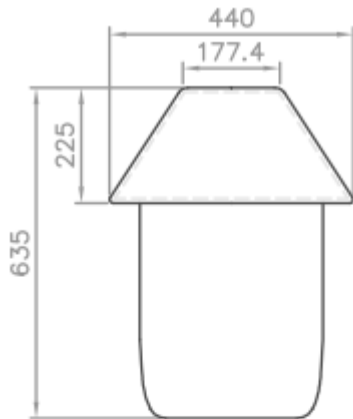

Maatvoering Vialis Classic1-lichter Ø 200 mm

Maatvoering Vialis Classic 2-lichter Ø 200 mm

Maatvoering Vialis Classic 3-lichter Ø 200 mm

Maatvoering Vialis Classic1-lichter Ø 300 mm

Maatvoering Vialis Classic 2-lichter Ø 300 mm

Maatvoering Vialis Classic 3-lichter Ø 300 mm