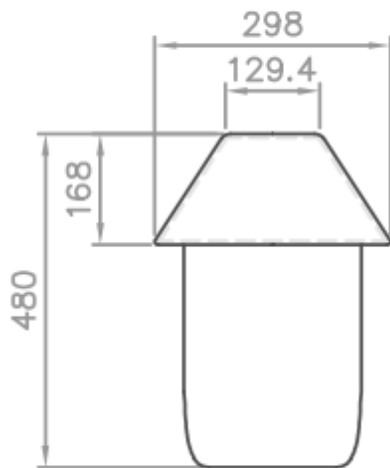

Maatvoering Vialis Classic1-lichter Ø 200 mm

Maatvoering Vialis Classic 2-lichter Ø 200 mm

Maatvoering Vialis Classic 3-lichter Ø 200 mm

Maatvoering Vialis Classic1-lichter Ø 300 mm

Maatvoering Vialis Classic 2-lichter Ø 300 mm

Maatvoering Vialis Classic 3-lichter Ø 300 mm