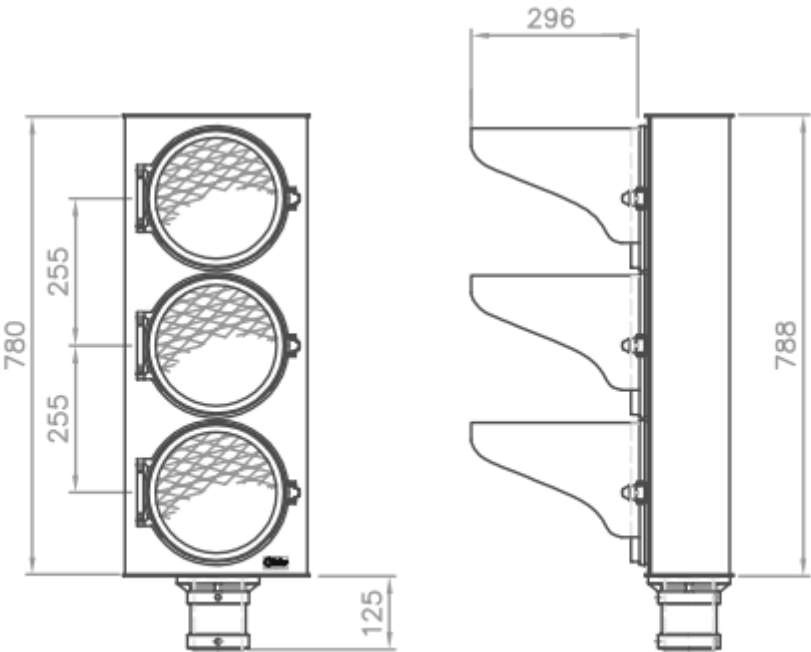

Maatvoering Vialis Classic1-lichter Ø 200 mm

Maatvoering Vialis Classic 2-lichter Ø 200 mm

Maatvoering Vialis Classic 3-lichter Ø 200 mm

Maatvoering Vialis Classic1-lichter Ø 300 mm

Maatvoering Vialis Classic 2-lichter Ø 300 mm

Maatvoering Vialis Classic 3-lichter Ø 300 mm