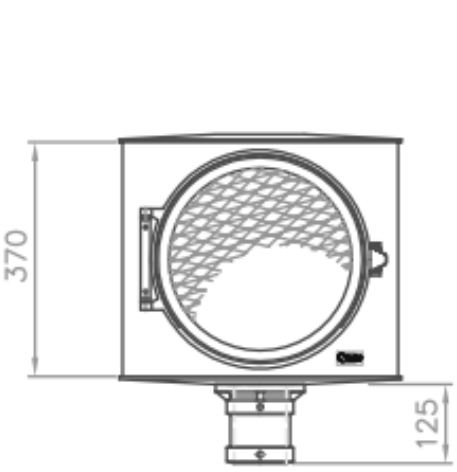

Maatvoering Vialis Classic1-lichter Ø 200 mm

Maatvoering Vialis Classic 2-lichter Ø 200 mm

Maatvoering Vialis Classic 3-lichter Ø 200 mm

Maatvoering Vialis Classic1-lichter Ø 300 mm

Maatvoering Vialis Classic 2-lichter Ø 300 mm

Maatvoering Vialis Classic 3-lichter Ø 300 mm