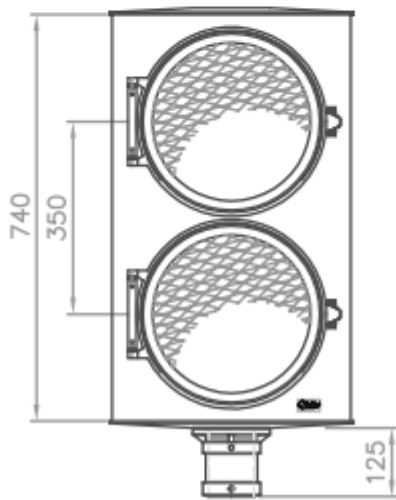

Maatvoering Vialis Classic1-lichter Ø 200 mm

Maatvoering Vialis Classic 2-lichter Ø 200 mm

Maatvoering Vialis Classic 3-lichter Ø 200 mm

Maatvoering Vialis Classic1-lichter Ø 300 mm

Maatvoering Vialis Classic 2-lichter Ø 300 mm

Maatvoering Vialis Classic 3-lichter Ø 300 mm