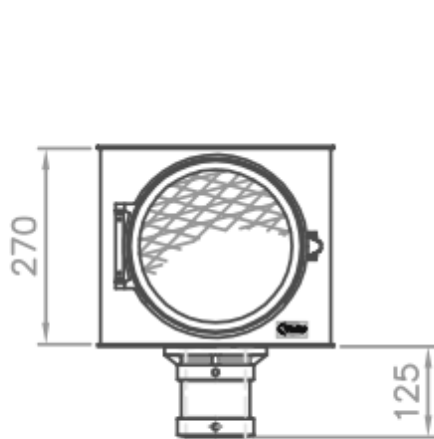

Maatvoering Vialis Classic1-lichter Ø 200 mm

Maatvoering Vialis Classic 2-lichter Ø 200 mm

Maatvoering Vialis Classic 3-lichter Ø 200 mm

Maatvoering Vialis Classic1-lichter Ø 300 mm

Maatvoering Vialis Classic 2-lichter Ø 300 mm

Maatvoering Vialis Classic 3-lichter Ø 300 mm