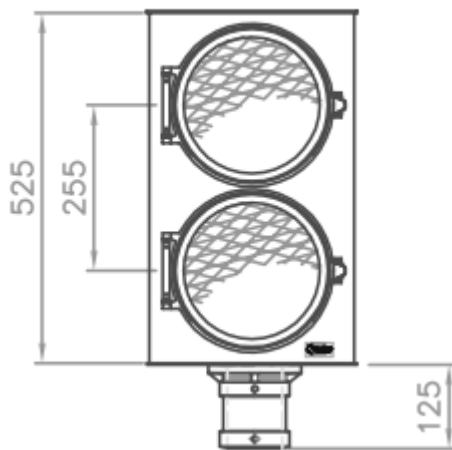

Maatvoering Vialis Classic1-lichter Ø 200 mm

Maatvoering Vialis Classic 2-lichter Ø 200 mm

Maatvoering Vialis Classic 3-lichter Ø 200 mm

Maatvoering Vialis Classic1-lichter Ø 300 mm

Maatvoering Vialis Classic 2-lichter Ø 300 mm

Maatvoering Vialis Classic 3-lichter Ø 300 mm