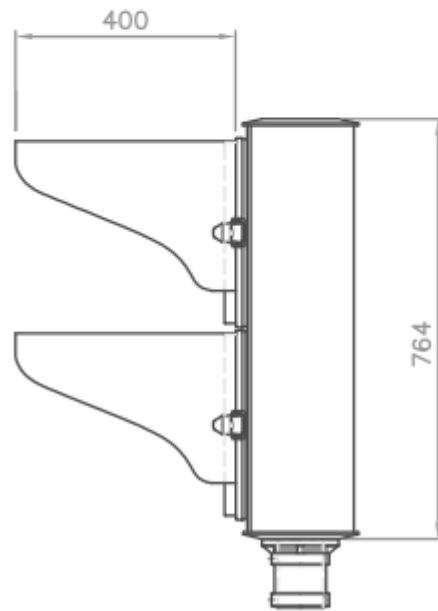

Maatvoering Vialis Classic1-lichter Ø 200 mm

Maatvoering Vialis Classic 2-lichter Ø 200 mm

Maatvoering Vialis Classic 3-lichter Ø 200 mm

Maatvoering Vialis Classic1-lichter Ø 300 mm

Maatvoering Vialis Classic 2-lichter Ø 300 mm

Maatvoering Vialis Classic 3-lichter Ø 300 mm