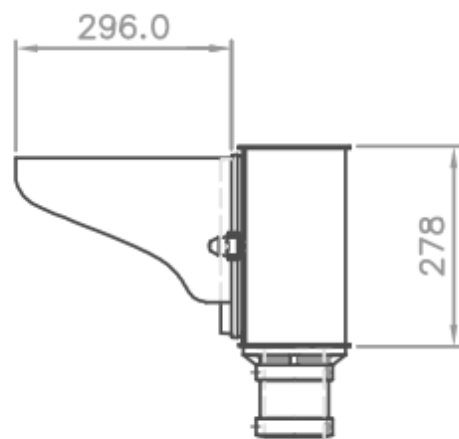

Maatvoering Vialis Classic1-lichter Ø 200 mm

Maatvoering Vialis Classic 2-lichter Ø 200 mm

Maatvoering Vialis Classic 3-lichter Ø 200 mm

Maatvoering Vialis Classic1-lichter Ø 300 mm

Maatvoering Vialis Classic 2-lichter Ø 300 mm

Maatvoering Vialis Classic 3-lichter Ø 300 mm