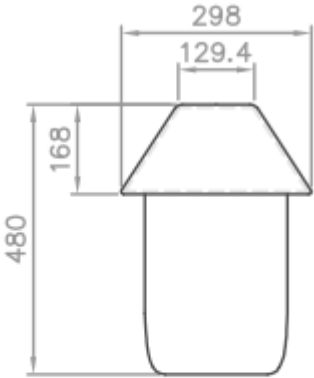

Maatvoering Vialis Classic1-lichter Ø 200 mm

Maatvoering Vialis Classic 2-lichter Ø 200 mm

Maatvoering Vialis Classic 3-lichter Ø 200 mm

Maatvoering Vialis Classic1-lichter Ø 300 mm

Maatvoering Vialis Classic 2-lichter Ø 300 mm

Maatvoering Vialis Classic 3-lichter Ø 300 mm