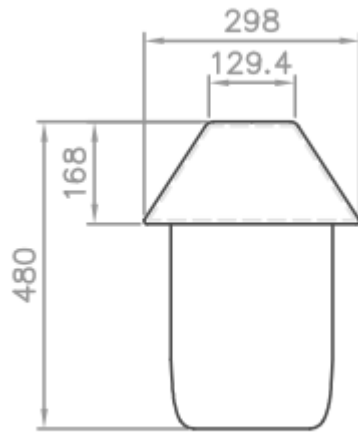

Maatvoering Vialis Classic1-lichter Ø 200 mm

Maatvoering Vialis Classic 2-lichter Ø 200 mm

Maatvoering Vialis Classic 3-lichter Ø 200 mm

Maatvoering Vialis Classic1-lichter Ø 300 mm

Maatvoering Vialis Classic 2-lichter Ø 300 mm

Maatvoering Vialis Classic 3-lichter Ø 300 mm